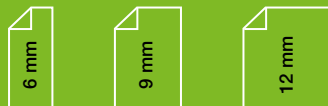

## Műszaki adatok

Kijelző	Nagy LCD kijelző
Billentyűzet	QWERTY
Egyénileg alakítható címkék	1 betűtípus 6 betűméret 8 szövegstílus 4 szövegdoboz, valamint aláhúzás
Címkék	6 mm, 9 mm, 12 mm
Memória	Utolsó címke memória
Áramellátás	6 db AAA elem (nem tartozék) Hálózati tápegység (külön kapható)
Méreték	203 mm hosszú x 118 mm széles x 49 mm magas
Tömeg	350 gramm

## Kompatibilis címkészélességek és opciók

A DYMO® D1 címkékről bővebben a [www.dymo.com](http://www.dymo.com) weboldalon olvashat.

Általános használatra	Tartós alkalmazásokra	Rugalmas, ívelt felületekre
Szélesség 6 mm, 9 mm, 12 mm Hosszúság 7 m	Szélesség 12 mm Hosszúság 5,5 m	Szélesség 12 mm Hosszúság 3,5 m